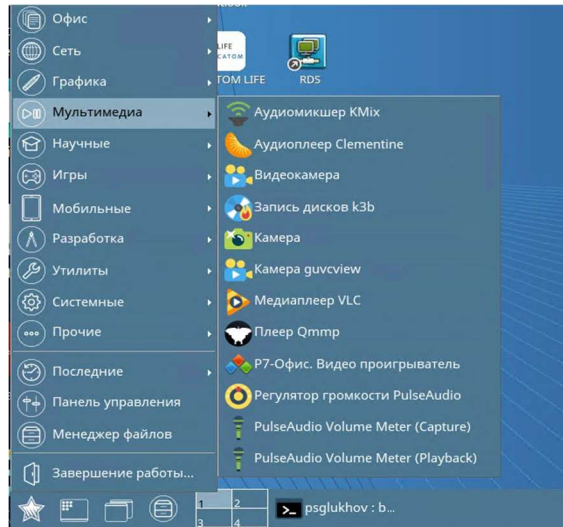

Подключение к трансляции с ПК с ОС Astra Linux

1 Зайдите в меню **Пуск** → **Мультимедиа** → **Медиаплеер VLC** и запустите его:

2 В меню **Медиапроигрыватель VLC** нажмите **Медиа** → **Открыть URL...**: