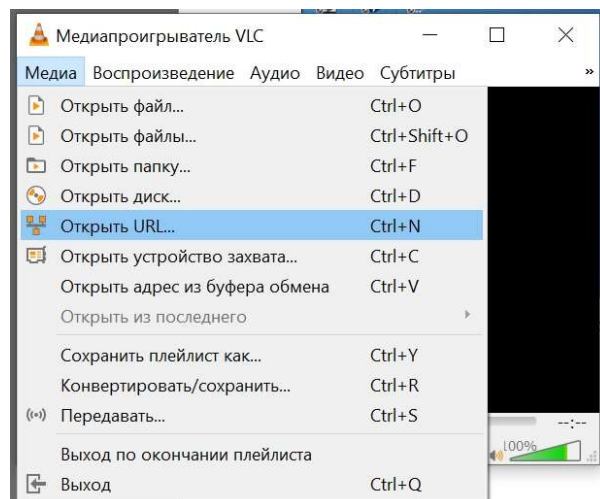

Подключение к трансляции с ПК с ОС Astra Linux

1 Зайдите в меню **Пуск** → **Мультимедиа** → **Медиаплеер VLC** и запустите его:

2 В меню **Медиапроигрыватель VLC** нажмите **Медиа** → **Открыть URL...**: